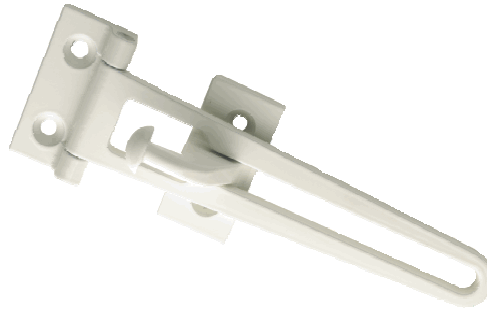

Produktmerkmale

- Stabile Ausführung aus Stahl
- von außen nicht zu öffnen
- Leicht zu bedienen
- Einfach Montage

Zwei Modelle
Classic und modern
In vielen Oberflächen erhältlich

Türriegel „classic“

- Lieferbar in:
- Messing matt
 - Chrom matt
 - Messing poliert
 - Chrom poliert

Türriegel „modern“

Lieferbar in:

Geben Sie Ihren Gästen Sicherheit

Unser Sperrbügel verwehrt Eindringlingen den Zutritt und erhöht die Sicherheit Ihrer Gäste.

Eine bloße Kette ist nicht genug. Ketten geraten oft in den Türspalt und beschädigen Türblatt und Zarge. Dies lässt sich mit dem Sperrbügel vermeiden.

Standardlänge
150mm

extra lang:
200mm