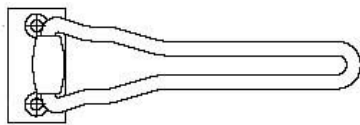

Türriegel „modern“

Lieferbar in:

Geben Sie Ihren Gästen Sicherheit

Unser Sperrbügel verwehrt Eindringlingen den Zutritt und erhöht die Sicherheit Ihrer Gäste.

Eine bloße Kette ist nicht genug. Ketten geraten oft in den Türspalt und beschädigen Türblatt und Zarge. Dies lässt sich mit dem Sperrbügel vermeiden.

Standardlänge
150mm

extra lang:
200mm