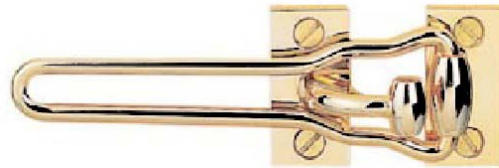

Produktmerkmale

- Stabile Ausführung aus Stahl
- von außen nicht zu öffnen
- Leicht zu bedienen
- Einfach Montage

Zwei Modelle
Classic und modern
In vielen Oberflächen erhältlich

Türriegel „classic“

- Lieferbar in:
- Messing matt
 - Chrom matt
 - Messing poliert
 - Chrom poliert

Türriegel „modern“

Lieferbar in:

Geben Sie Ihren Gästen Sicherheit

Unser Sperrbügel verwehrt Eindringlingen den Zutritt und erhöht die Sicherheit Ihrer Gäste.

Eine bloße Kette ist nicht genug. Ketten geraten oft in den Türspalt und beschädigen Türblatt und Zarge. Dies lässt sich mit dem Sperrbügel vermeiden.

Standardlänge
150mm

extra lang:
200mm